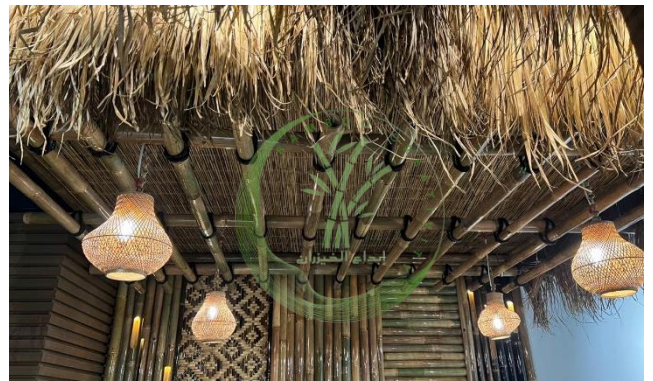

BAMBOO CREATIVITY

إبداع الخيزران