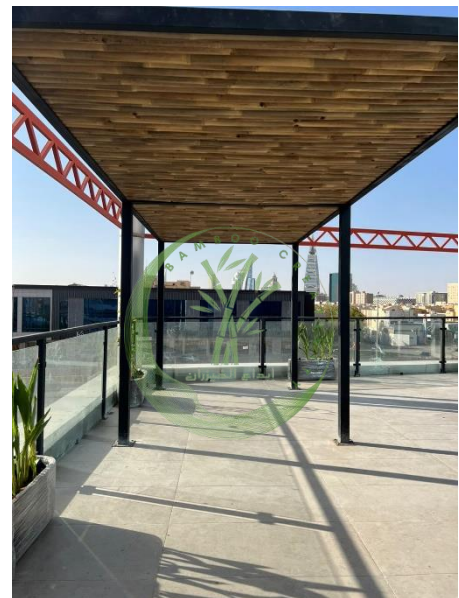

إبداع الخيزران