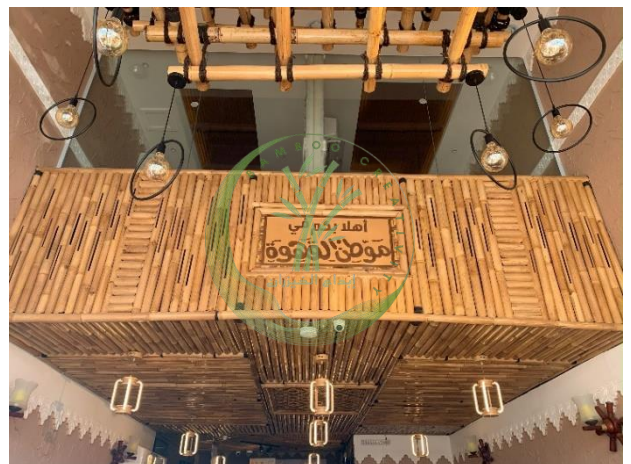

BAMBOO CREATIVITY

إبداع الخيزران