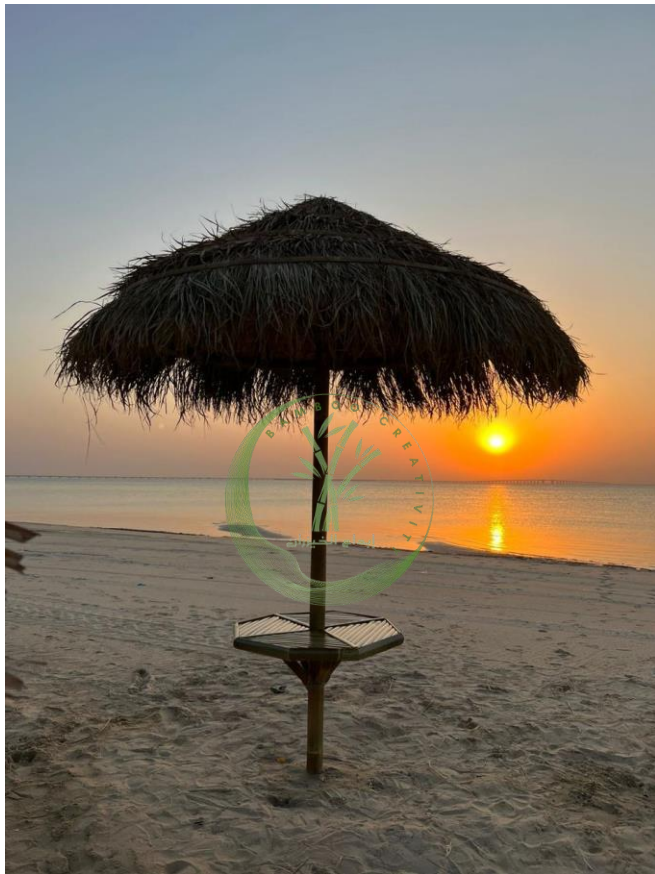

BAMBOO CREATIVITY

إبداع الخيزران