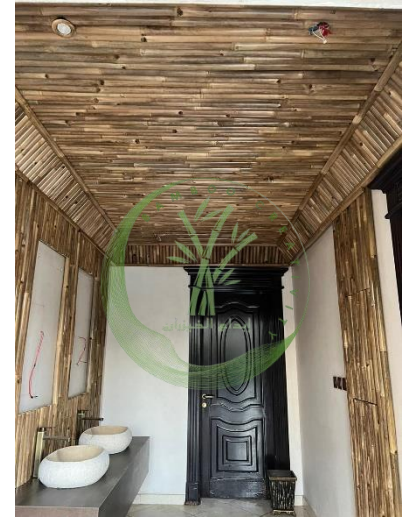

BAMBOO CREATIVITY

إبداع الخيزران

مظلات البامبو الاندونيسي مع القماش

BAMBOO CREATIVITY

إبداع الخيزران

BAMBOO CREATIVITY

إبداع الخيزران

BAMBOO CREATIVITY

إبداع الخيزران

عرائش البامبو الأفريقي

القش الافريقي هو عبارة عن عشب ينمو بكثرة في سهول جنوب افريقيا ويتم إعادة تصنيعه وتثبيتته بمادة الالياف الصناعية لتسهيل عملية التركيب وأيضا معالج من الرطوبة والحرارة , ويستخدم في تغطية الهياكل المعدنية والمظلات والاسقف الخارجية المستقيمة والهرمية .