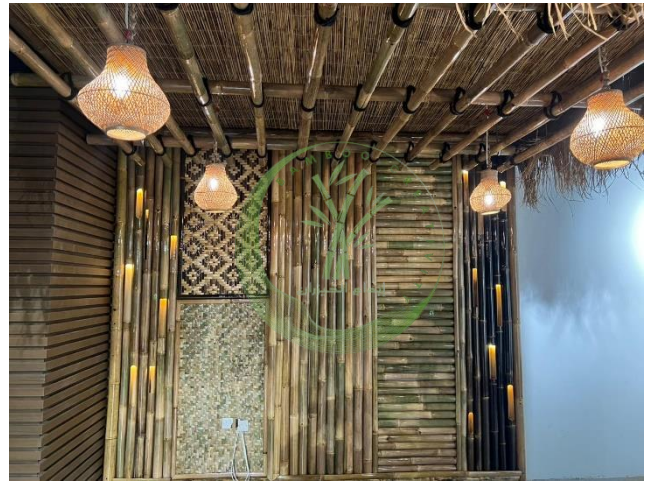

BAMBOO CREATIVITY

إبداع الخيزران